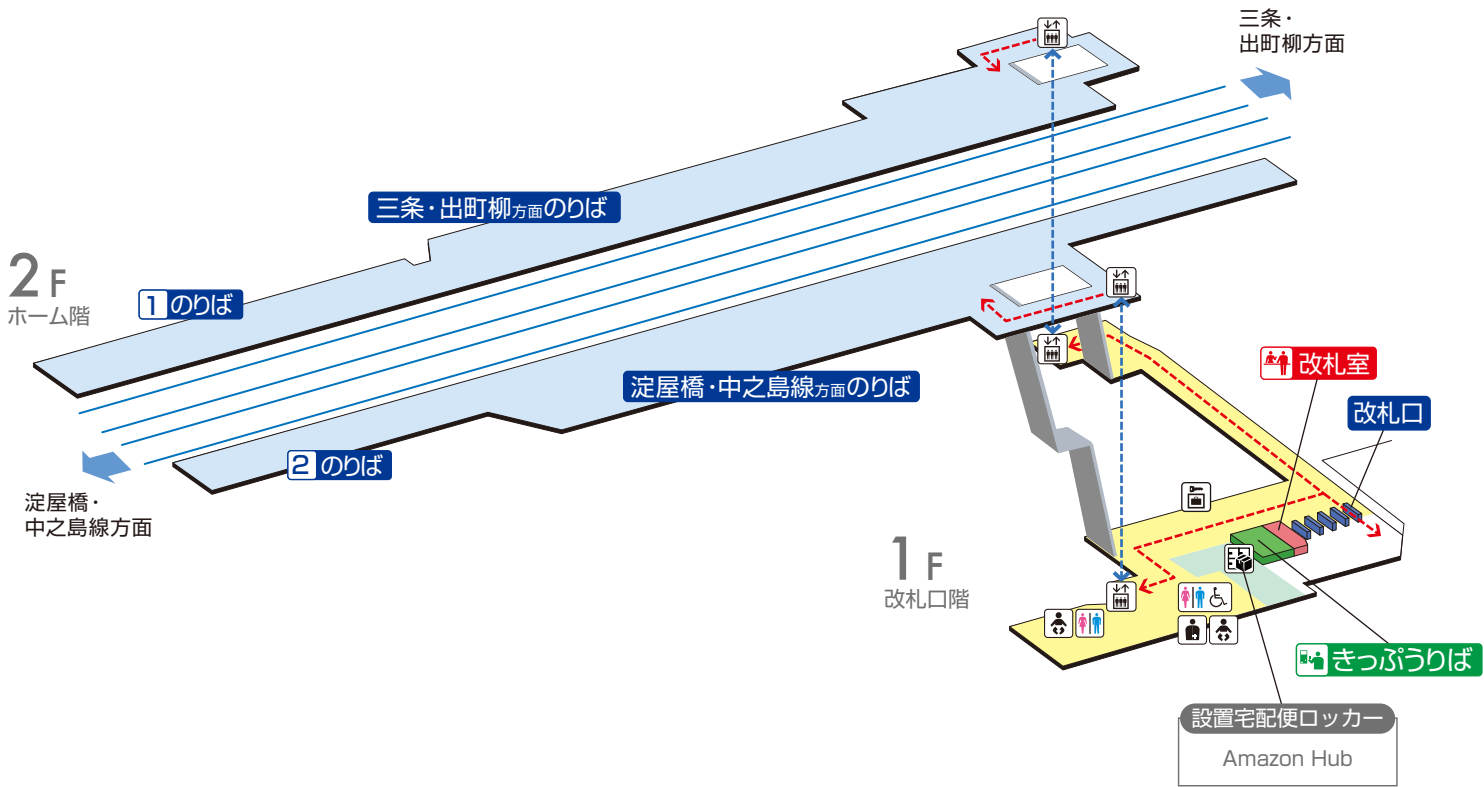

土居駅 / Doi

| | | | | | | | |
|--|------------|--|-------------------|--|---------|--|----------|
| | 階 段 | | 改札内・コンコース | | 通 路 | | エレベーター経路 |
| | 改札口 | | ホーム | | 施 設 | | バリアフリー経路 |
| | エレベーター | | ベビーキープ・ ベビーシート | | コインロッカー | | |
| | トイレ | | オストメイト | | 宅配便ロッカー | | |
| | 車いす利用可能トイレ | | | | | | |